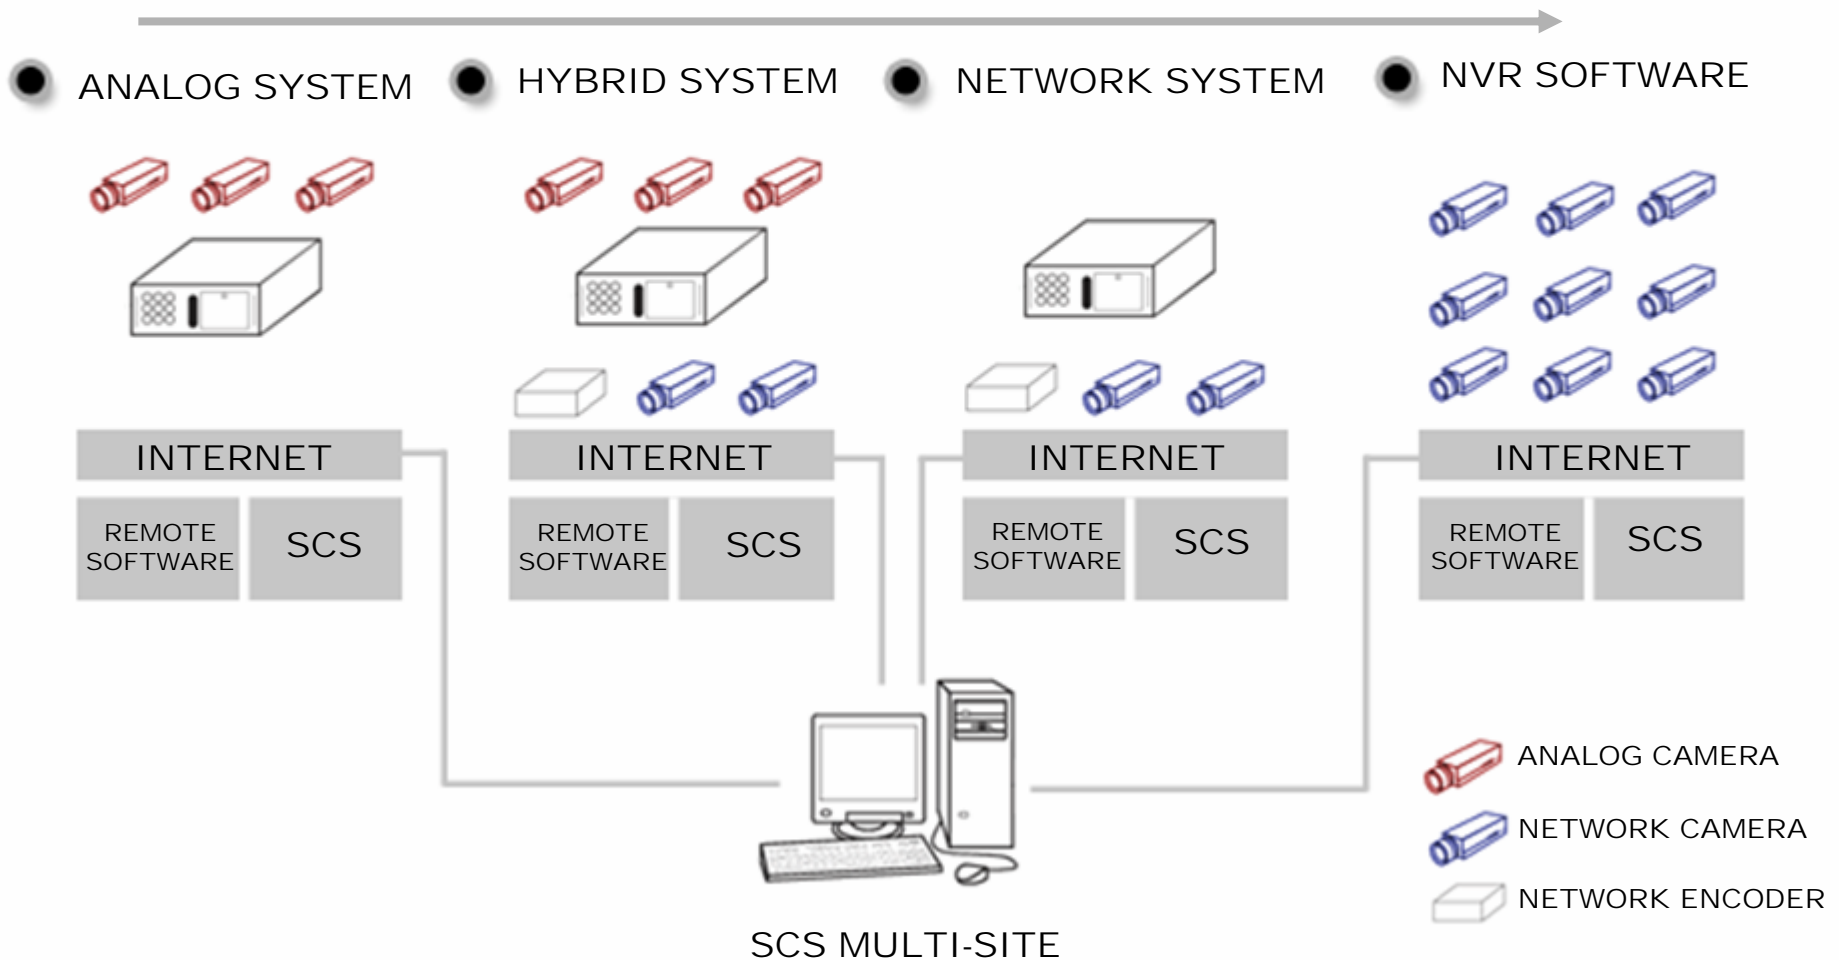

### Características del SOFTWARE NVR

- **Para grabar hasta 32 Cámaras IP por licencia NVR**
- **El software NVR permite grabar cámaras a través del Internet. NO necesitan estar en Sitio para grabarse.**
- **Totalmente compatible con el Software Multisitios SCS, lo que permite administrar hasta 100 sitios**
- **Administración remota: configuración, creación de usuarios, respaldo de videos, imagen en vivo, opciones únicas de búsqueda**

### Plataforma compatible

Transparente compatibilidad con toda la línea de productos de vigilancia de Toshiba: KLR, EVR, DVR, HVR, NVR y mucho más

### Hardware no-propietario

Es compatible con hardware no-propietario, lo que permite que el Software NVR se implemente en cuestión de minutos

**NVR SOFTWARE**  
network video recording software

## MIGRATION PATH